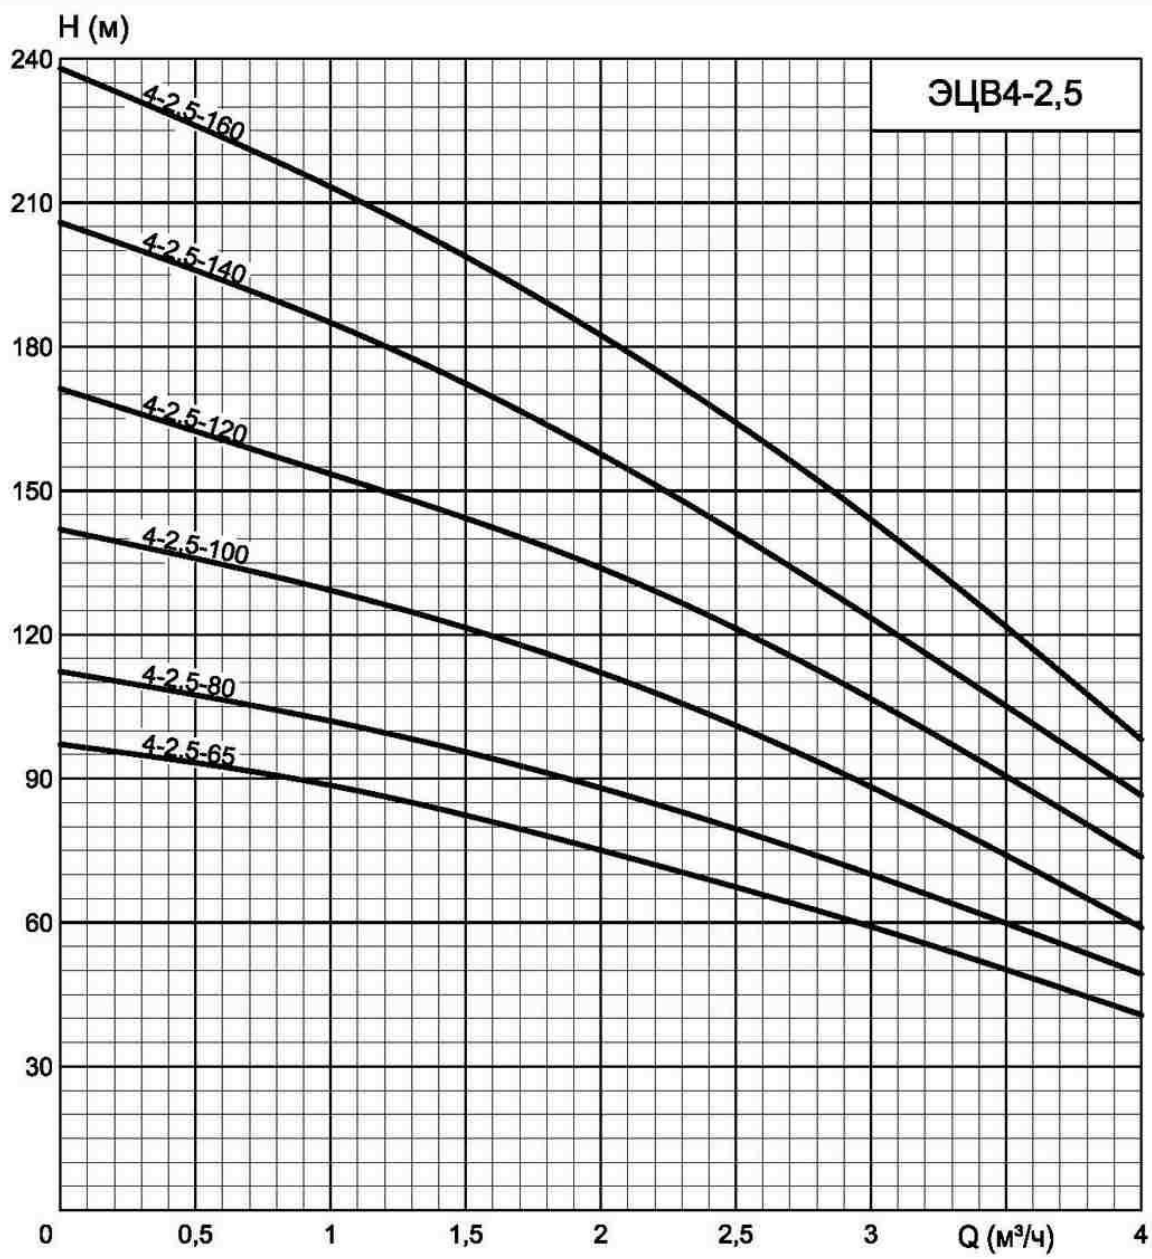

Напорные характеристики насосов ЭЦВ 4-2.5

Напорные характеристики насосов ЭЦВ 4-4

Напорные характеристики насосов ЭЦВ 4-6.5