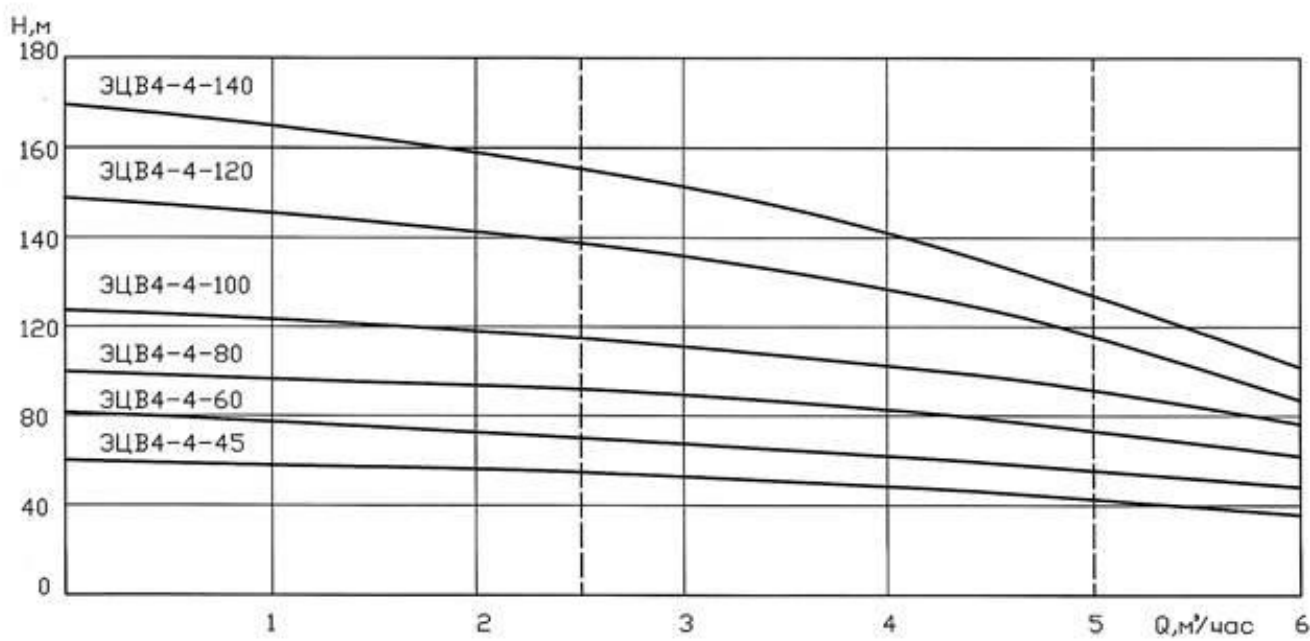

Напорные характеристики насосов ЭЦВ 4-2.5

Напорные характеристики насосов ЭЦВ 4-4

Напорные характеристики насосов ЭЦВ 4-6.5