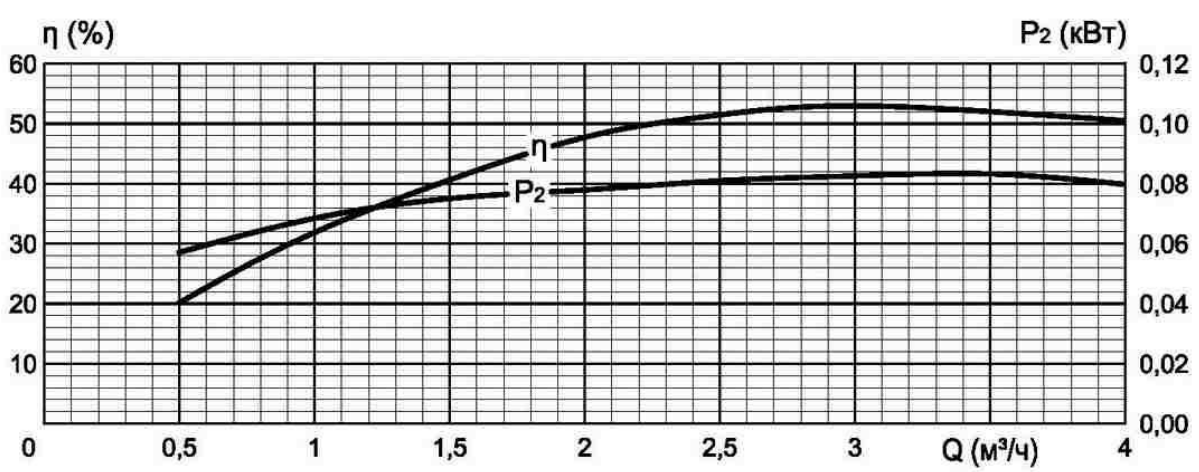

Напорные характеристики насосов ЭЦВ 4-2.5

Напорные характеристики насосов ЭЦВ 4-4

Напорные характеристики насосов ЭЦВ 4-6.5